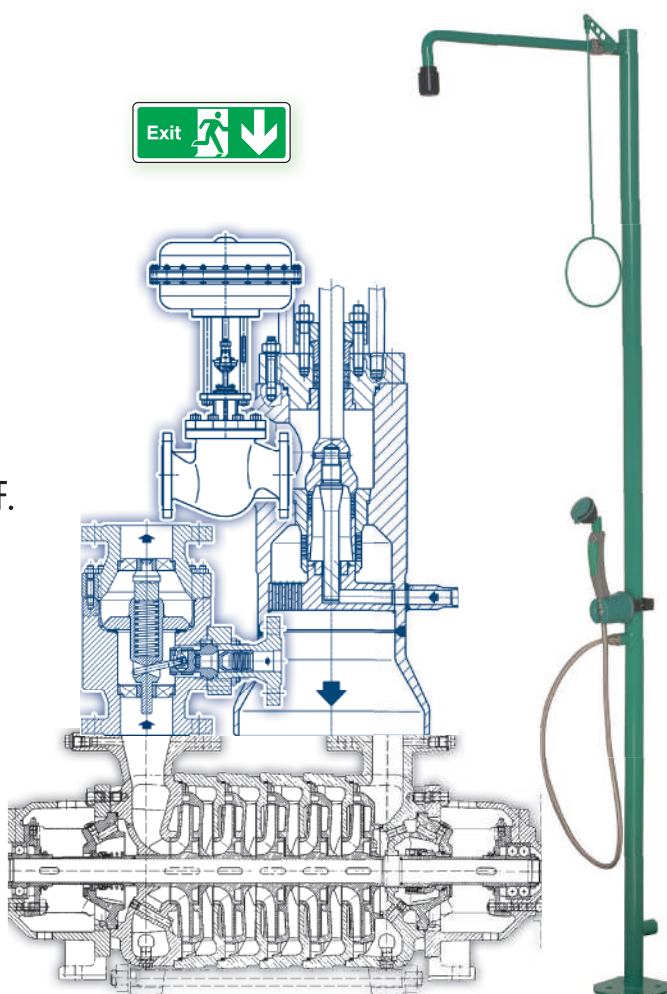

Invent Armaturen SA

pompes vannes sécurité au travail

- POMPES
- CLAPETS DÉBIT MIN.
- VANNES DE DÉTENTE
- ARMATURES D'ARRÊT
- VANNES DE RÉGULATION
- REFROID. D'EAU SURCHAUFF.
- DOUCHES D'URGENCE
- ÉCLAIRAGE DE SECOURS
- PROTECTION DE TRAVAIL
- RÉVISIONS
- RÉPARATION
- ENTRETIEN